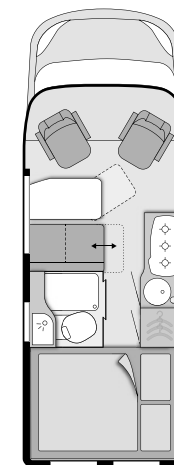

LUXURIÖS

ENTDECKEN SIE FREIHEIT, DIE BEWEGT

BOXSTAR PLUS PREISE UND AUSSTATTUNG 2017

STREET 600 . LIFETIME 600

KNAUS
FREIHEIT, DIE BEWEGT.

TECHNISCHE DATEN – BOXSTAR PLUS	600 Street	600 Lifetime
2,3 l Multijet 130 PS / 96 kW FIAT DUCATO Kastenwagen 3.500 kg Maxi	57.890,00 €	59.890,00 €
Gesamtlänge (cm)	599	599
Gesamtbreite cm (außen/innen)	205 / 187	205 / 187
Gesamtbreite außen (cm)	205	205
Gesamthöhe cm (außen/innen)	258 / 190	258 / 190
Wendekreis (m)	14	14
Masse im fahrbereitem Zustand (kg)*	2940	2940
Technisch zulässige Gesamtmasse (kg)*	3500	3500
Maximale Zulademöglichkeit (kg)*	560	560
Zulässige Anhängelast (kg)*	3000	3000
Radstand (cm)	403	403
Reifengröße	215 / 75 R16 C	215 / 75 R16 C
Felgengröße	6j x 16"	6j x 16"
Zulässige Personenzahl im Fahrbetrieb	4	4
Schlafplätze bis zu	3	3
Rahmenfenster Seitz S7P mit Rollos und Fliegenschutz	5	7
Dachhauben Midi-Heki (70 x 50 cm) Mini-Heki (40 x 40 cm)	1 1	1 1
Bettenmaß Heck (cm)	194 x 140	190 x 85 + 202 x 85
Bettenmaß Sitzgruppe (cm) Notbett	160 x 60	—
Heckbetten längs mit durchgehendem Lattenrost	—	X
Heckbetten quer mit durchgehendem Lattenrost	X	—
Abwassertank (Liter) mit Unterflureinbau	85	85
Frischwassertank (Liter) ¹	20** / 110***	20** / 110***
Gasheizung	Truma Combi 4	Truma Combi 4
Gaskasten für Gasflaschenvorrat (in kg) ¹	2x11	2x11
Pilzlüfter	X	X
Kompressorkühlschrank (Liter) im Küchenblock unten integriert	—	65
Kompressorkühlschrank (Liter) inkl. 6-Liter-Gefrierfach oben verbaut	90	—
Raumbad mit Duschkabine und separater Duscharmatur	—	X
Festbad inkl. Duschvorhang mit Luftring + ausziehbarem Brausekopf	X	—
Kassetten-Toilette	Thetford C200	Thetford C200
3-Punkt gurtgesicherte Sitzplätze Fahrerhaus	4	4