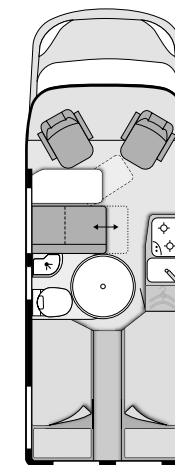

600 Lifetime

* Bitte beachten Sie, dass sich durch zusätzliche Sonderausstattung die Masse des Fahrzeugs erhöht. Weitere Erläuterungen und Hinweise entnehmen Sie bitte der aktuellen KNAUS Kastenwagenpreisliste 2017.

** Fassungsvermögen des Frischwassertanks i. S. d. Anh. V. Teil A, Ziff. 2.6 Fn. (h) VO (EU) 1230/2012 durch Überlaufventil begrenzt auf 20 Liter (empfohlene Fahrbefüllung)

*** Bei geschlossenem Überlaufventil beträgt das Fassungsvermögen des Frischwassertanks 110 Liter

¹ Bitte beachten Sie auch die Hinweise zu Gas- und Frischwasservorrat in der allgemeinen Kastenwagen-Preisliste 2017.

– technisch nicht möglich
Alle Preise inkl. 19% MwSt.