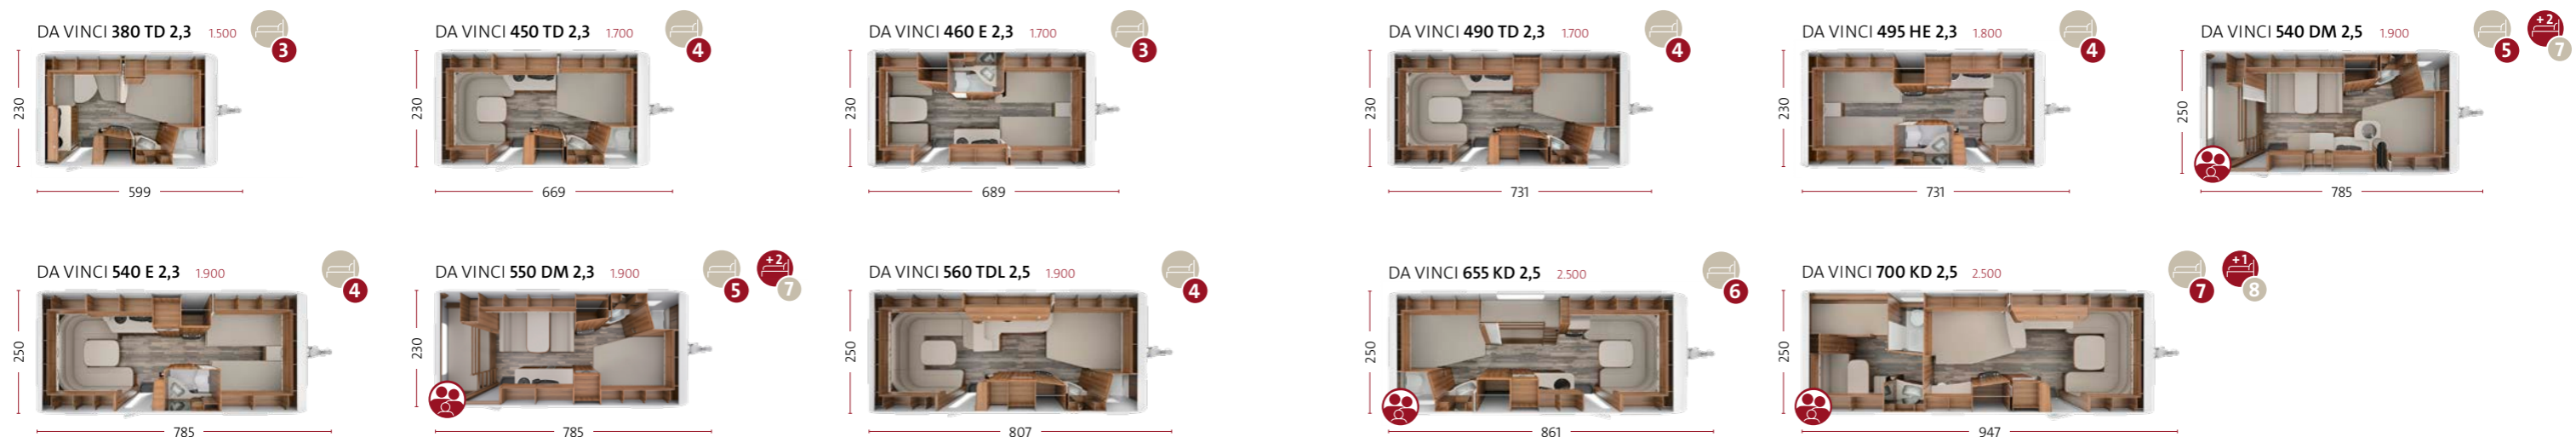

DA VINCI 490 TD

PIÙ relax: il sistema letto comfort TABBERT con materassi in gel d'acqua rilassa e rinfresca allo stesso tempo.

DA VINCI 490 TD

PIÙ senso dello spazio: il gradevole arredamento "Noce Opera Caramel" con applicazioni bianche in ecopelle sui pensili accompagna lo sguardo dalla pregiata dinette circolare imbottita fino alla zona notte.

DA VINCI 540 DM

PIÙ attenzione alla famiglia: le varianti familiari della DA VINCI FINEST EDITION offrono solidi letti a castello e una dinette centrale per ospitare fino a 5 persone.

TIPOLOGIE ABITATIVE E DOTAZIONI A VALORE AGGIUNTO

- + Piano cottura a tre fuochi con accensione elettrica, griglia in ghisa e coperchio in vetro
- + Lavello in acciaio inossidabile
- + Miscelatore automatico per cucina e bagno
- + Ripiano TABBERT rialzato (a seconda della tipologia abitativa)
- + Cestelli scorrevoli tipo farmacia e ampio cassetto con chiusure Soft-Close (a seconda della tipologia abitativa)
- + Pensile bagno con specchio e ripiani
- + Illuminazione a 12 V
- + WC Thetford a tazza fissa (sulla 700 KD WC a cassetta Dometic con rivestimento in ceramica)
- + Doccia con rubinetteria e tenda
- + Vano toilette sigillato