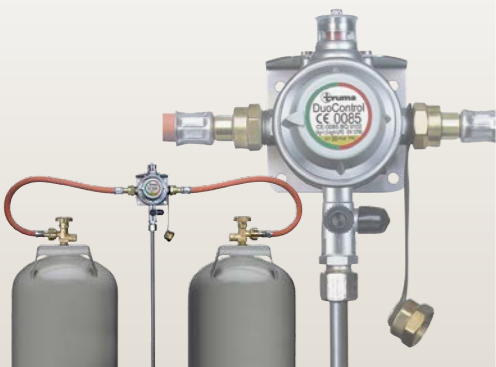

Tutti i prezzi sono espressi in euro e sono comprensivi di IVA al 22 %.

EXTRA AI MASSIMI LIVELLI

Truma DuoControl CS
compreso filtro del gas

Indicatore a distanza DuoC
(integrato in EisEx)

Pacchetto impianto
elettrico 12 V