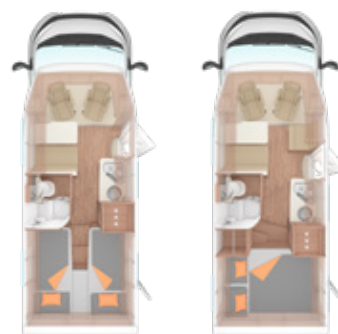

600 MG

600 MEG